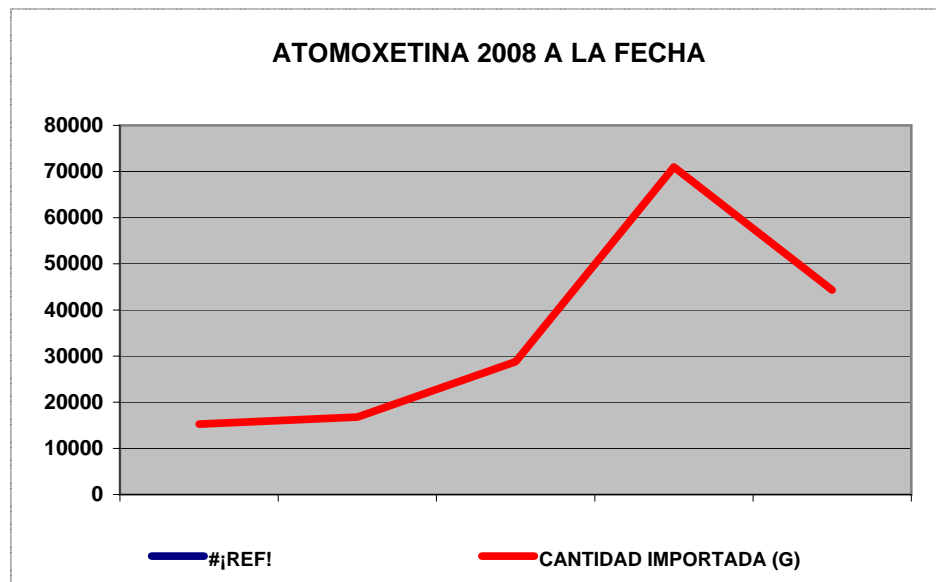

## ATOMOXETINA

AÑO	CANTIDAD IMPORTADA (G)
2008	15250
2009	16791,5
2010	28786,5
2011	70973,8
2012	44308,6

## METILFENIDATO

AÑO	2006	2007	2008	2009	2010	2011	2012
CANTIDAD AUTORIZADA EN IMPORTACIONES MP/PT 2006 A LA FECHA	9900,3	13037,9	16714,39	11209,3	23914,8	18213	12894,16

**CANTIDAD AUTORIZADA IMPORTACION (G)**