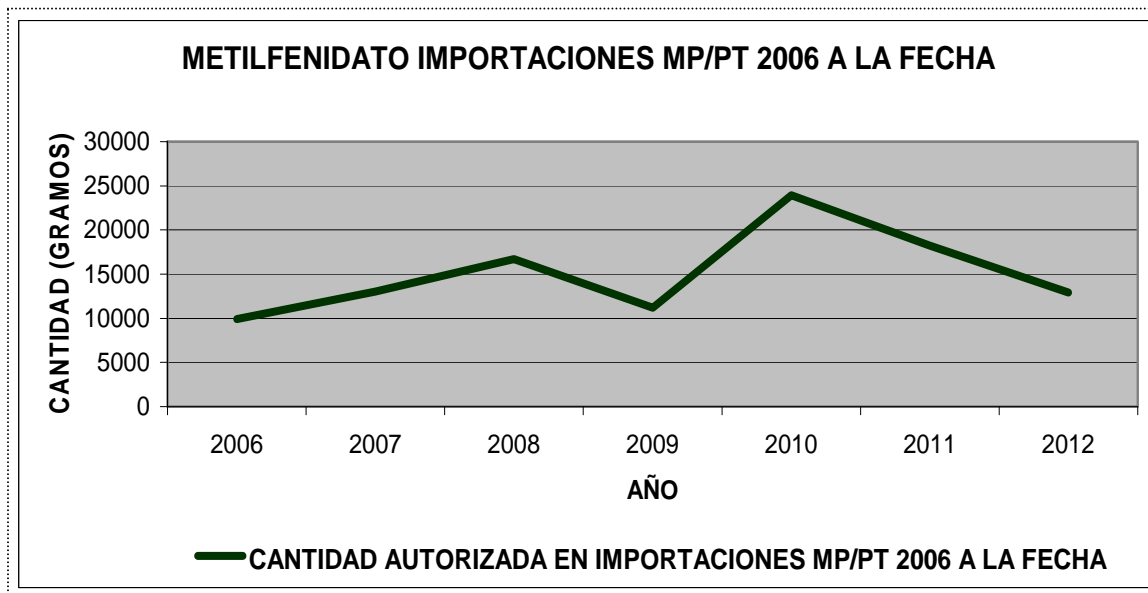

## ATOMOXETINA

AÑO	CANTIDAD IMPORTADA (G)
2008	15250
2009	16791,5
2010	28786,5
2011	70973,8
2012	44308,6

## METILFENIDATO

AÑO	2006	2007	2008	2009	2010	2011	2012
CANTIDAD AUTORIZADA EN IMPORTACIONES MP/PT 2006 A LA FECHA	9900,3	13037,9	16714,39	11209,3	23914,8	18213	12894,16

**CANTIDAD AUTORIZADA IMPORTACION (G)**